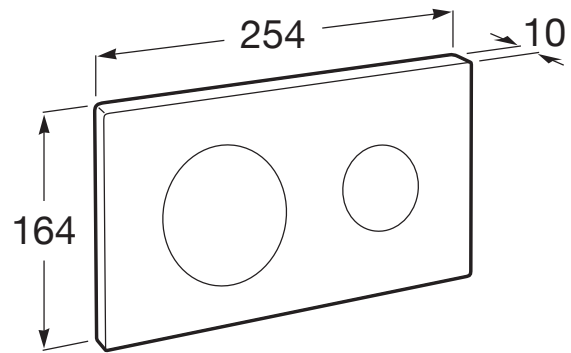

IN-WALL

PL10 Dual - Placa de accionamiento con descarga dual

MEDIDAS

Longitud	254 mm
Anchura	10 mm
Altura	164 mm

COLORES Y ACABADOS

nm Negro titanio cepillado

PVPR (IVA INCLUIDO)

185,13 €

DIBUJOS TÉCNICOS

CARACTERÍSTICAS

Placa de accionamiento con descarga dual para sistemas de instalación de Roca. Sin necesidad de utilizar herramientas para la instalación.

Número de pulsadores: 2

Peso neto (kg): 0,47

COMPATIBLE

Duplo WC One Smart - Bastidor empotrable con cisterna compacta de doble descarga y flexo de alimentación para Smart Toilets. Codo de Ø90 / Ø110

890078020

Duplo WC One Freestanding - Bastidor con cisterna compacta autoportante de doble descarga para inodoro suspendido. Codo de Ø90 / Ø110

890077020

Duplo WC One Compact - Bastidor con cisterna compacta empotrable de doble descarga para inodoro suspendido. Codo de Ø90/ Ø110

890073020

Basic Tank One Compact - Cisterna compacta empotrable con doble descarga para inodoro de tanque alto